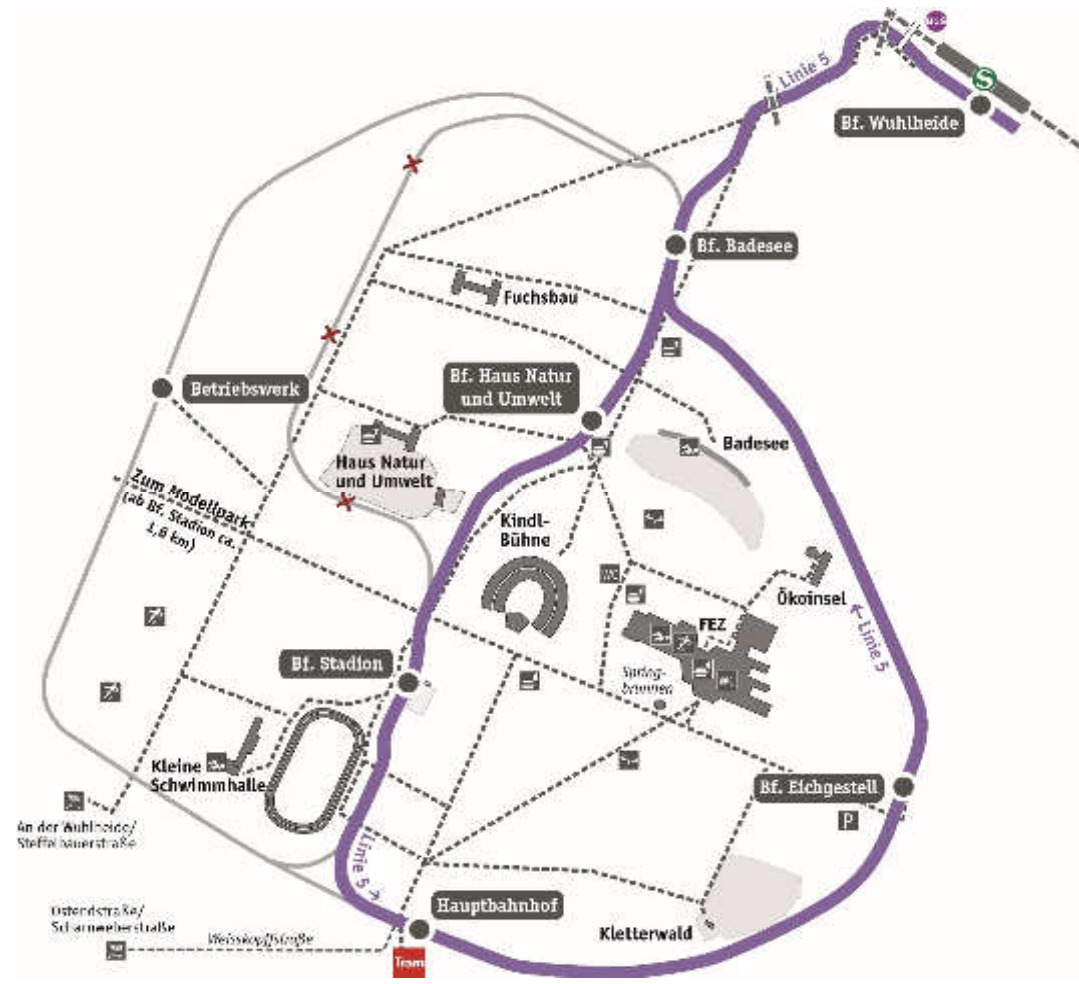

Änderungen und Abweichungen vorbehalten!

Sonderfahrplan der Parkeisenbahn Wuhlheide zum Kindertag

gültig am ausgewählten Tag

Zugnr.	55075	55076	55077	55078	55079	56080	55081
Hauptbahnhof ab	16:30	16:47	17:05	17:22	17:40	17:57	18:15
Eichgestell an	16:33	16:50	17:08	17:25	17:43	18:00	18:18
Eichgestell ab	16:35	16:52	17:10	17:27	17:45	18:02	18:20
Badesee an	16:39	16:56	17:14	17:31	17:49	18:06	18:24
Badesee ab	16:40	16:57	17:15	17:32	17:50	18:07	18:25
Wuhlheide an	16:44	17:01	17:19	17:36	17:54	18:11	18:29
Wuhlheide ab	16:50	17:07	17:25	17:42	18:00	18:17	
Badesee an							
Badesee ab	16:54	17:11	17:29	17:46	18:04	18:21	
Haus Natur und Umwelt an	16:55	17:12	17:30	17:47	18:05	18:22	
Haus Natur und Umwelt ab	16:57	17:14	17:32	17:49	18:07	18:24	
Stadion an	16:59	17:16	17:34	17:51	18:09	18:26	
Stadion ab	17:00	17:17	17:35	17:52	18:10		
Hauptbahnhof an	17:02	17:19	17:37	17:54	18:12		